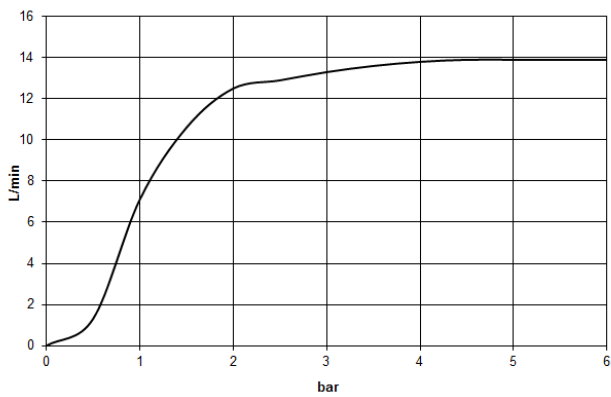

28 775 980

- pomme de douche arrosoir 300 x 240 mm
- PURE RAIN, débit max. 20 l/min (à 3 bar)
- Fonction à partir de: 12 l/min
- distance du plafond au bord inférieur de douche 165 mm
- rosace 60 x 60 en option
- raccord 1/2"
- avec système anti-calcaire
- avec fonction anti-gouttes

Modification du produit à partir du 01.04.2024 :
débit max. 20l/min

S'adapte aux gammes suivantes : IMO,
MEM, CL.1

	Platine brossé	28 775 980-06
	Chrome	28 775 980-00
	Platine	28 775 980-08
	Dark Chrome	28 775 980-19
	Laiton brossé (Or 23cts)	28 775 980-28
	Noir mat	28 775 980-33
	Champagne brossé (Or 22cts)	28 775 980-46
	Champagne (Or 22cts)	28 775 980-47
	Chrome brossé	28 775 980-93
	Dark Platinum brossé	28 775 980-99

Accessoires recommandés

- Coude mural à encastrer -** 35 085 970 90
- profondeur de montage max. 163 mm
 - profondeur de montage mini. 90 mm

28 775 980

mm [inches]

Diagramme de débit

Certificats

LGA_29232. WRAS_2212012. LGA_38662.