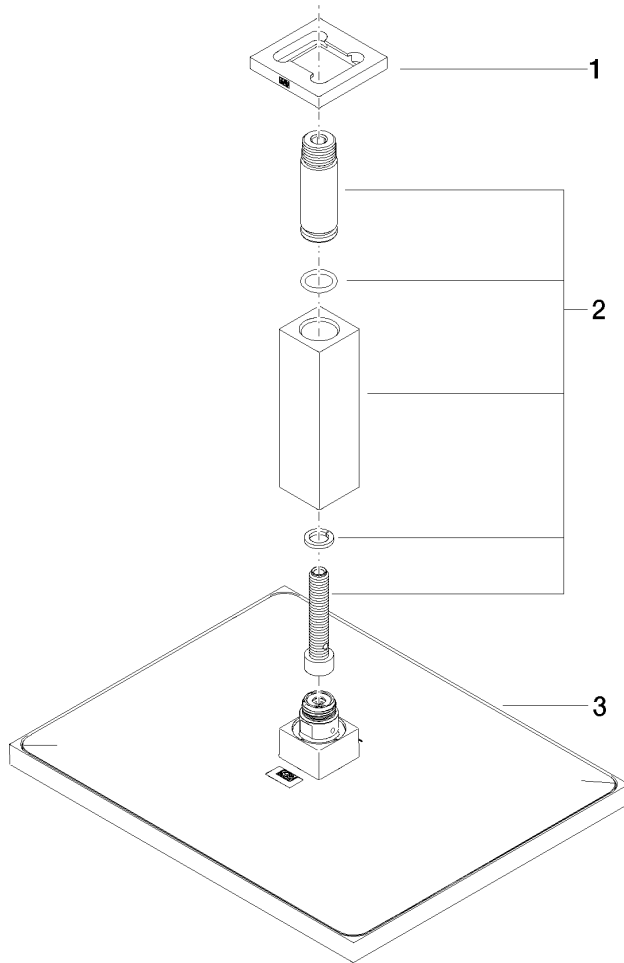

28 775 980

- pomme de douche arrosoir 300 x 240 mm
- PURE RAIN, débit max. 20 l/min (à 3 bar)
- Fonction à partir de: 12 l/min
- distance du plafond au bord inférieur de douche 165 mm
- rosace 60 x 60 en option
- raccord 1/2"
- avec système anti-calcaire
- avec fonction anti-gouttes

Accessoires recommandés

- Coude mural à encastrer -** 35 085 970 90
- profondeur de montage max. 163 mm
 - profondeur de montage mini. 90 mm

28 775 980

mm [inches]

Diagramme de débit

Certificats

LGA_29232. WRAS_2212012. LGA_38662.

28 775 980

Liste des pièces de rechange

N°	Article Numéro	Désignation	Fréquence de montage	Délai de livraison
1	09 27 98 017-06	rosace	1	10
2	90 11 10 092 00-06	raccord	1	10
3	04 12 05 063 00-06	douche	1	10